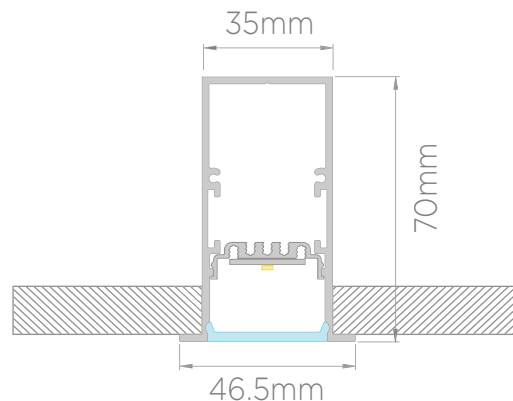

PROFILE 35MM FRAME

KH - 721+ LED 2000/4000LM

A+

DALI
1-10

LED

CRI \geq 90

warm white / cool white
3000K / 4000k

ניתן להזמין בעוצמת הארה של 2,000 או 4,000 לומן למטר. תואם תקן Zhaga.
חיתוך לפי מידה כל 29 ס"מ.